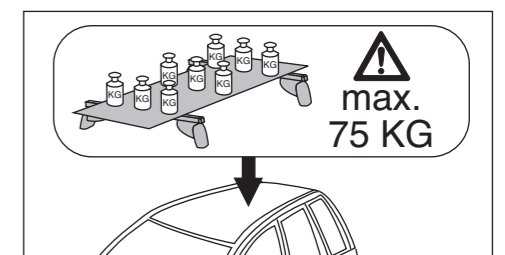

Suzuki
SX4 S-Cross 10/2013–
Vitara 04/2015–

Part-No. : 044 294
Part-No. : 045 294

nur bei / only for Part-No.: 045 294

Atera
MADE IN GERMANY

Atera GmbH
Im Herrach 1
D-88299 Leutkirch
Internet: www.atera.de