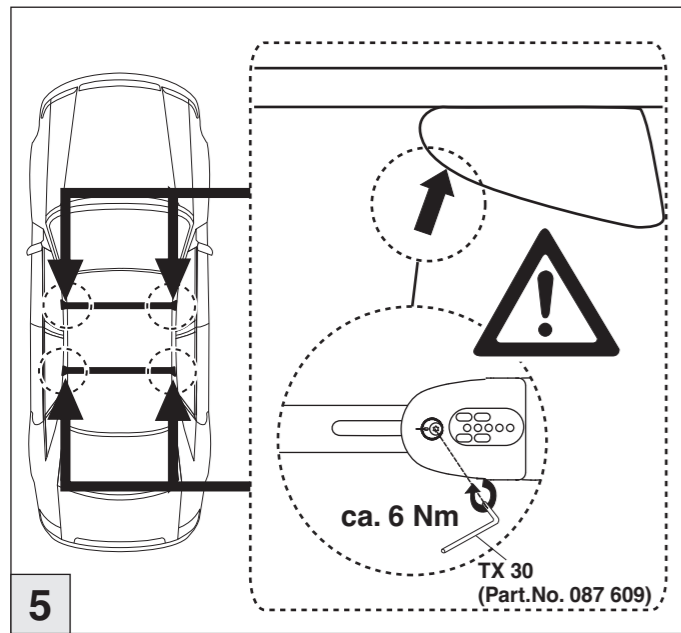

Suzuki
SX4 S-Cross 10/2013–
Vitara 04/2015–

Part-No. : 044 294
Part-No. : 045 294

nur bei / only for Part-No.: 045 294

Atera
MADE IN GERMANY

Atera GmbH
Im Herrach 1
D-88299 Leutkirch
Internet: www.atera.de