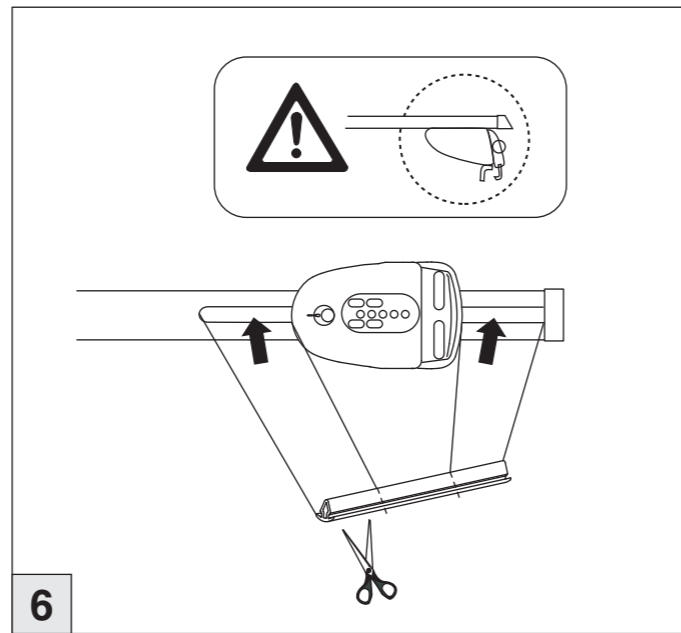

Suzuki
SX4 S-Cross 10/2013–
Vitara 04/2015–

Part-No. : 044 294
Part-No. : 045 294

nur bei / only for Part-No.: 045 294

Atera
MADE IN GERMANY

Atera GmbH
Im Herrach 1
D-88299 Leutkirch
Internet: www.atera.de