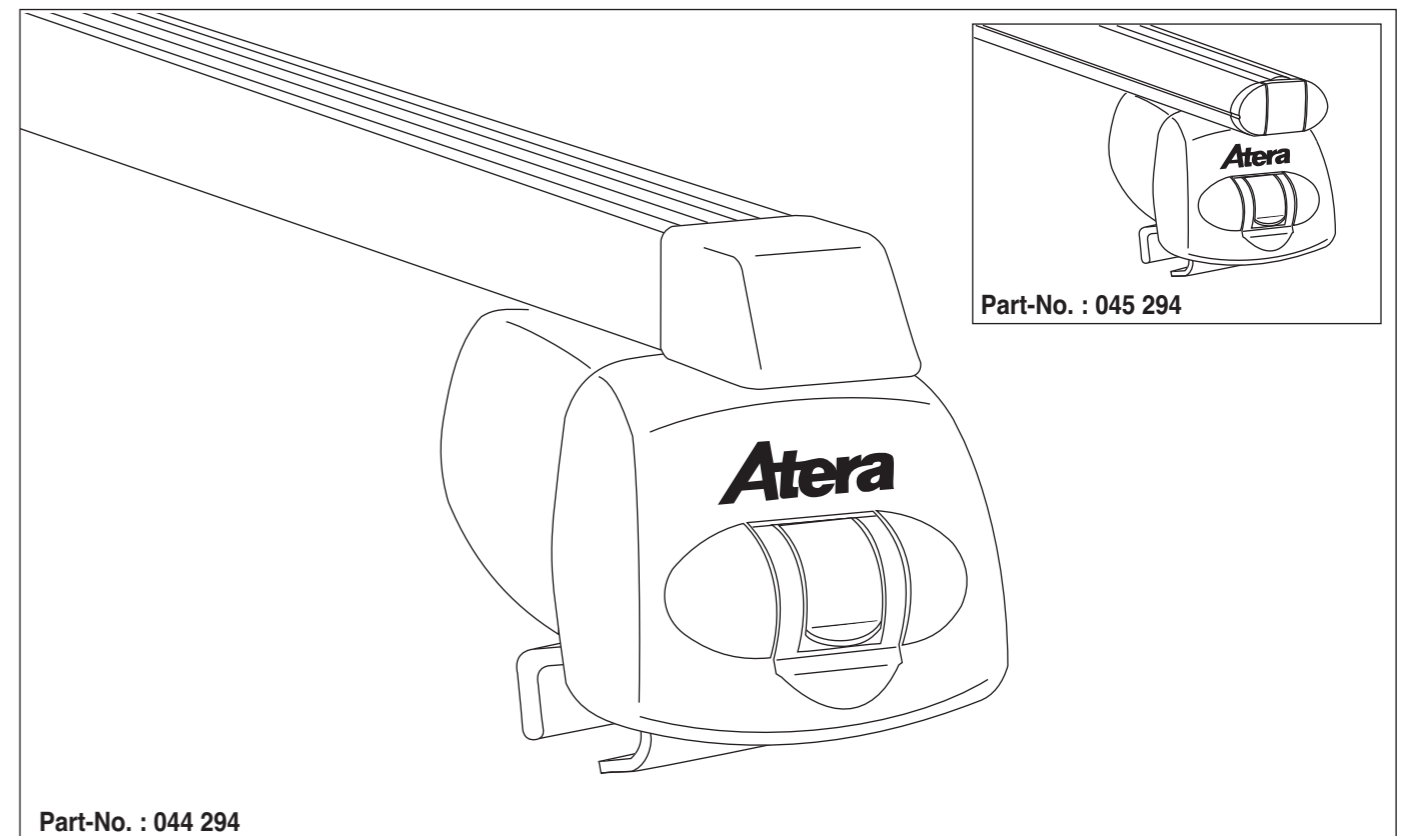

Atera SIGNO

Toyota Auris Touring Sports

08/2013–

Suzuki SX4 S-Cross
Vitara

10/2013–
04/2015–

Atera SIGNO

Toyota
Auris Touring Sports 08/2013–
(auch für Fahrzeuge mit Panoramadach /
also for vehicles with panoramic roof)

Suzuki
SX4 S-Cross 10/2013–
Vitara 04/2015–

Part-No. : 044 294
Part-No. : 045 294

nur bei / only for Part-No.: 045 294

Atera
MADE IN GERMANY

Atera GmbH
Im Herrach 1
D-88299 Leutkirch
Internet: www.atera.de