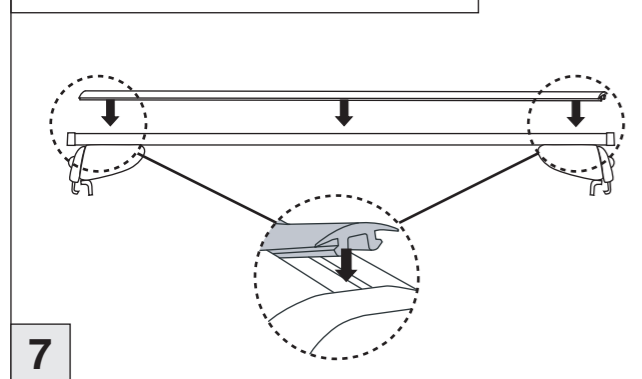

Suzuki
SX4 S-Cross 10/2013–
Vitara 04/2015–

Part-No. : 044 294
Part-No. : 045 294

nur bei / only for Part-No.: 045 294

Atera
MADE IN GERMANY

Atera GmbH
Im Herrach 1
D-88299 Leutkirch
Internet: www.atera.de