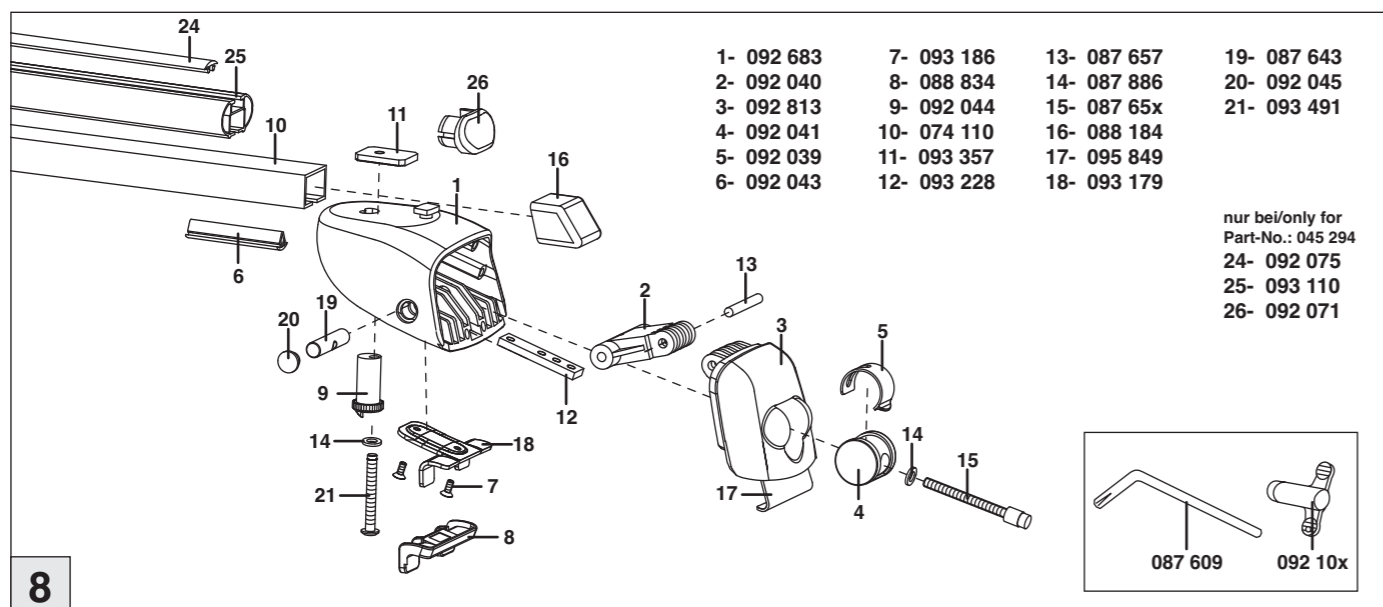

Suzuki
SX4 S-Cross 10/2013–
Vitara 04/2015–

Part-No. : 044 294
Part-No. : 045 294

nur bei / only for Part-No.: 045 294

Atera
MADE IN GERMANY

Atera GmbH
Im Herrach 1
D-88299 Leutkirch
Internet: www.atera.de