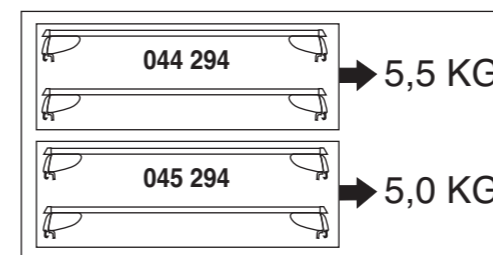

Suzuki
SX4 S-Cross 10/2013–
Vitara 04/2015–

Part-No. : 044 294
Part-No. : 045 294

nur bei / only for Part-No.: 045 294

Atera
MADE IN GERMANY

Atera GmbH
Im Herrach 1
D-88299 Leutkirch
Internet: www.atera.de