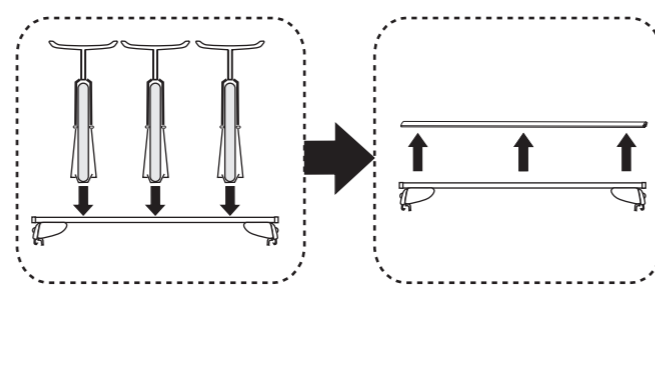

Suzuki
SX4 S-Cross 10/2013–
Vitara 04/2015–

Part-No. : 044 294
Part-No. : 045 294

nur bei / only for Part-No.: 045 294

Atera
MADE IN GERMANY

Atera GmbH
Im Herrach 1
D-88299 Leutkirch
Internet: www.atera.de